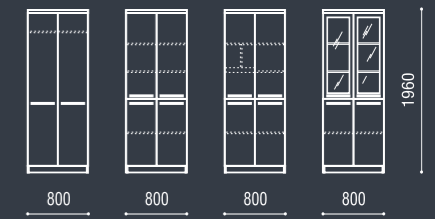

|LT

Svarbiausias sistemos ERA akcentas – masyvus stalviršis iš natūralios dangos. Šioji danga yra padengta laku, dar labiau išryškinančiu medžio taurumą bei suteikiančiu jam ypatingo glotnumo. Prabangos įspūdį papildo natūralios odos intarpas, kuriam panaudota aukščiausios kokybės impregnuota oda.

|GB

The impressive veneered top is polished with the purpose to show nobility of the natural wood. High quality impregnated leather insertion adds to a grand impression.

|D

Der wichtigste Akzent des Systems ERA ist eine wuchtige Tischplatte aus einem naturellen Holz. Dieses Holz wird mit einem Lack eingelassen, der den Edelmut des Baumes noch mehr betont und ihm eine besondere Glätte verleiht. Der luxurvolle Eindruck wird durch den Einsatz eines Naturleders ergänzt, indem ein imprägniertes Leder höchster Qualität benutzt wurde.

|RUS

Важнейший акцент системы **Era** – массивная столешница, облицованная шпоном красного дерева, покрытая лаком, который подчеркивает благородность дерева и придает ему особую гладкость. Впечатление роскоши дополняет бювар из натуральной кожи наивысшего качества.

F

V

R