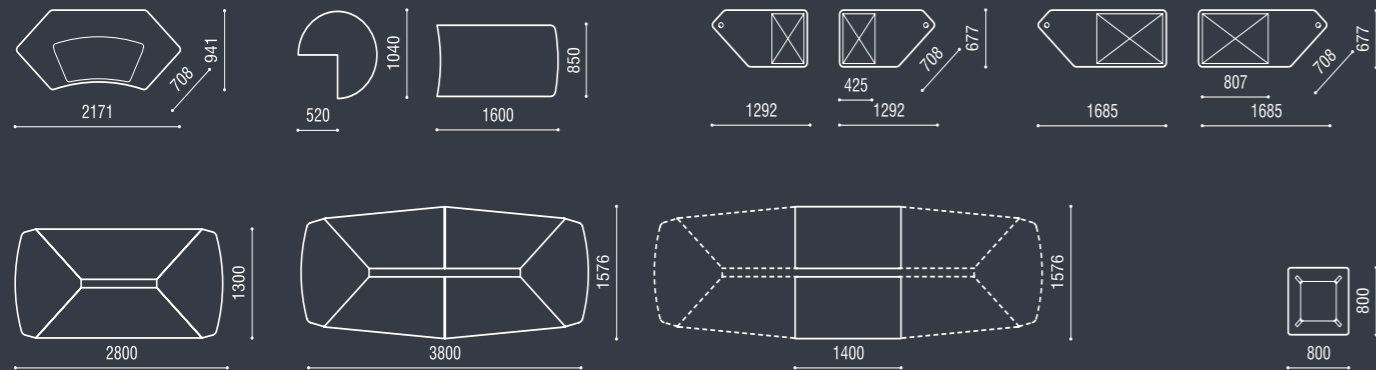

|LT

Svarbiausias sistemos ERA akcentas – masyvus stalviršis iš natūralios dangos. Šioji danga yra padengta laku, dar labiau išryškinančiu medžio taurumą bei suteikiančiu jam ypatingo glotnumo. Prabangos įspūdį papildo natūralios odos intarpas, kuriam panaudota aukščiausios kokybės impregnuota oda.

|GB

The impressive veneered top is polished with the purpose to show nobility of the natural wood. High quality impregnated leather insertion adds to a grand impression.

|D

Der wichtigste Akzent des Systems ERA ist eine wuchtige Tischplatte aus einem naturellen Holz. Dieses Holz wird mit einem Lack eingelassen, der den Edelmut des Baumes noch mehr betont und ihm eine besondere Glätte verleiht. Der luxurvolle Eindruck wird durch den Einsatz eines Naturleders ergänzt, indem ein imprägniertes Leder höchster Qualität benutzt wurde.

|RUS

Важнейший акцент системы **Era** – массивная столешница, облицованная шпоном красного дерева, покрытая лаком, который подчеркивает благородность дерева и придает ему особую гладкость. Впечатление роскоши дополняет бювар из натуральной кожи наивысшего качества.

F

V

R